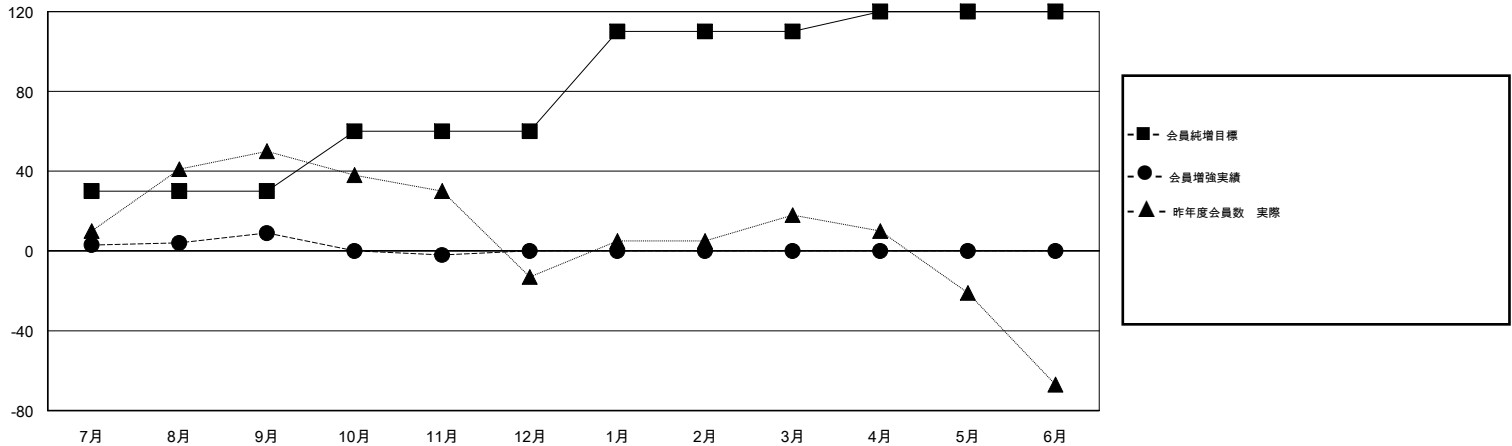

# MONTHLY MEMBERSHIP PROGRESS REPORT

District 333 B

Results as of: 11/30/2017

GMT: MASAYOSHI MARUYAMA, YASUHISA NAKAMURA

地域 JAPAN

GMT会則地域

クラブ				名			
結果: 2017-2018				結果: 2017-2018			
四半期	新クラブ目標	新クラブ	解散クラブ	四半期	会員純増目標	会員増強実績	退会者(転籍を含む) 実際
7月/8月/9月	0	0	0	7月/8月/9月	30	64	50
10月/11月/12月	0	0	0	10月/11月/12月	30	14	25
1月/2月/3月	1	0	0	1月/2月/3月	50	0	0
4月/5月/6月	0	0	0	4月/5月/6月	10	0	0

新クラブ目標及び実績累計

会員目標及び実績累計

解散クラブ: 0	27 CLUBS OF 47 一名以上の新会員を登録	<b>男女別</b>
退会者		男性 1,088 (63.77%)
物故会員 4		女性 618 (36.23%)
クラブ解散 0		女性%年度目標: 40%
その他 71	<a href="#">会員累計データを見るには、ここをクリック</a>	世帯主/家族会員合計 978
合計 75		国際会費半額の家族会員 587